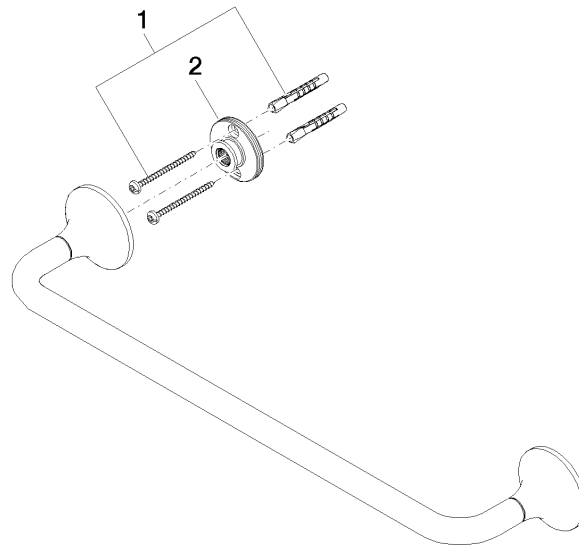

83 070 809

- entraxe 450 mm
- largeur 510 mm
- hauteur 60 mm
- saillie 88 mm

	Chrome	83 070 809-00
	Platine brossé	83 070 809-06
	Platine	83 070 809-08
	Dark Chrome	83 070 809-19
	Laiton brossé (Or 23cts)	83 070 809-28
	Bronze brossé	83 070 809-42
	Champagne brossé (Or 22cts)	83 070 809-46
	Champagne (Or 22cts)	83 070 809-47
	Dark Platinum brossé	83 070 809-99

83 070 809

mm [inches]

83 070 809

Les pièces pour les autres finitions peuvent être trouvées ici : Platine brossé

Liste des pièces de rechange

N°	Article Numéro	Désignation	Fréquence de montage	Délai de livraison
1	05 30 31 025 00 90	set de fixation	1	2
2	90 17 20 759 00 90	rondelle	1	2