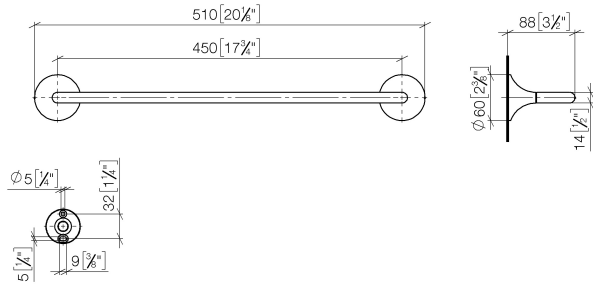

83 070 809

- entraxe 450 mm
- largeur 510 mm
- hauteur 60 mm
- saillie 88 mm

	Chrome	83 070 809-00
	Platine brossé	83 070 809-06
	Platine	83 070 809-08
	Dark Chrome	83 070 809-19
	Laiton brossé (Or 23cts)	83 070 809-28
	Bronze brossé	83 070 809-42
	Champagne brossé (Or 22cts)	83 070 809-46
	Champagne (Or 22cts)	83 070 809-47
	Dark Platinum brossé	83 070 809-99

83 070 809

mm [inches]

83 070 809

Les pièces pour les autres finitions peuvent être trouvées ici : Platine brossé

Liste des pièces de rechange

N°	Article Numéro	Désignation	Fréquence de montage	Délai de livraison
1	05 30 31 025 00 90	set de fixation	1	2
2	90 17 20 759 00 90	rondelle	1	2